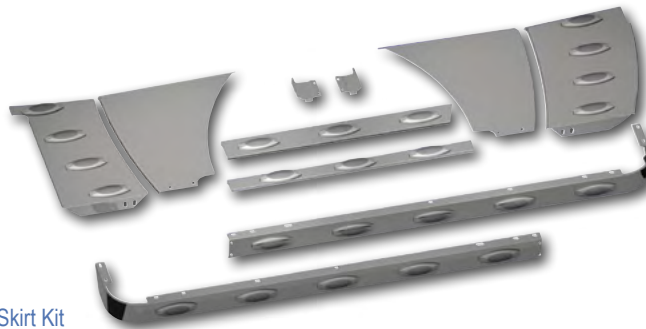

PB ELITE SKIRT KIT

Table 1-231: Exterior Accessories - Elite Skirt Kit

Part No.	Description
MD5597	Elite Skirt Kit - 70" - PB 389 2011 with X2ACG2 LED Lights, no Extenders; also purchase MD5624 Passenger Tool Box cover